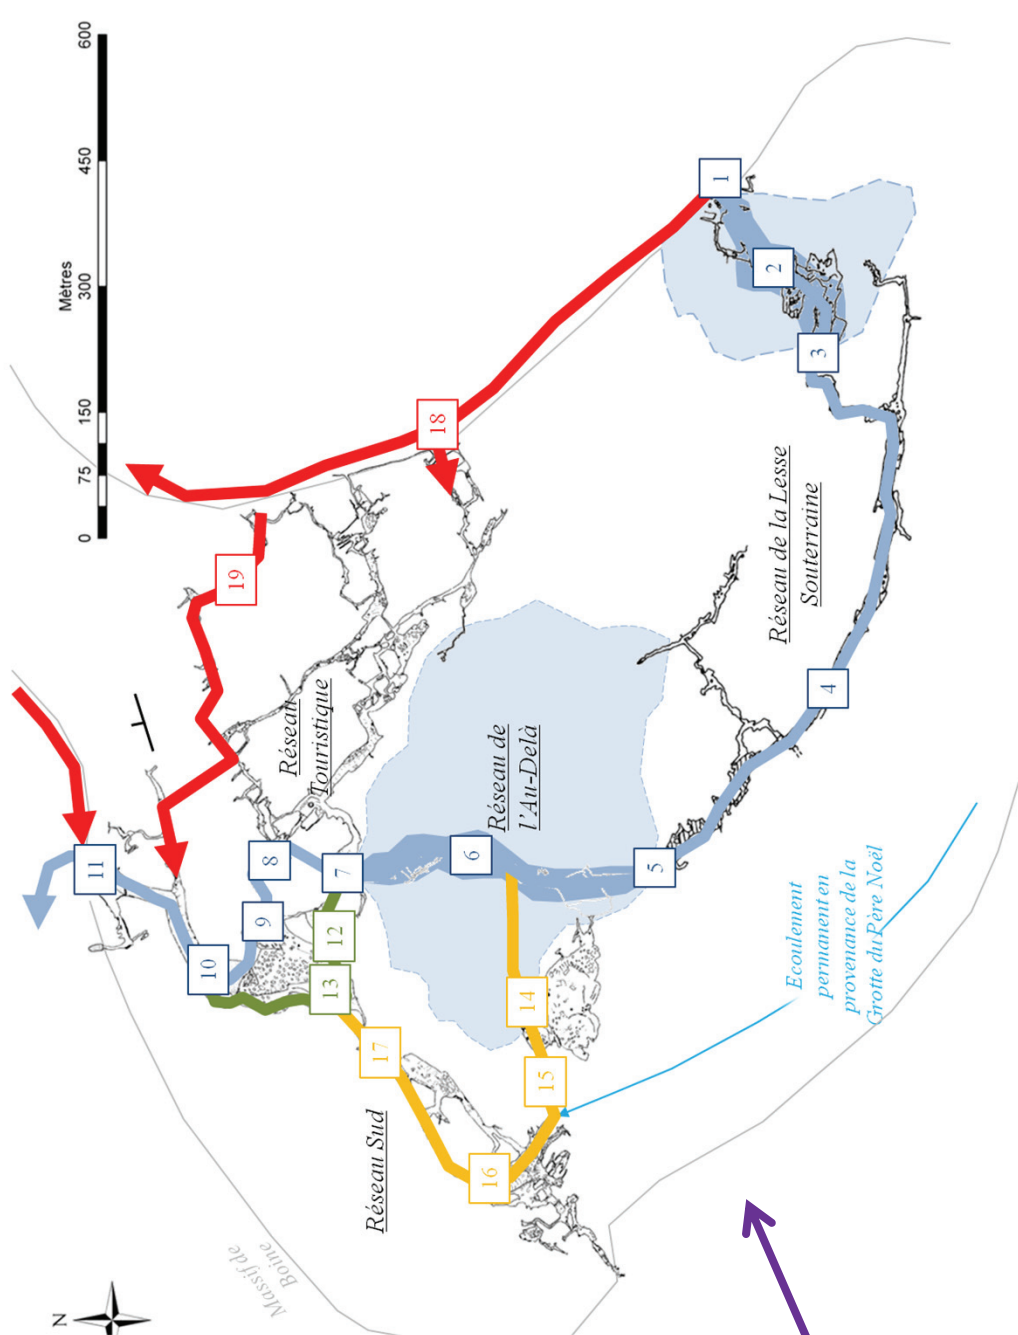

Annexe I: Degré d'activation du réseau karstique de Han-sur-Lesse

DEGRÉ D'ACTIVATION I	DEGRÉ D'ACTIVATION II	DEGRÉ D'ACTIVATION III	DEGRÉ D'ACTIVATION IV
1	2	3	4
Gouffre de Belvaux (GB)	Salle de la Sentinelle	Salle du Corail (CO)	Trou d'Enfante
Zonenoyée du Gouffre de Belvaux	Salle des Draperies (DER)	Galerie de l'Egout	Galerie des Aventuriers
Salle Daniel Ameyé (DA)	Lesse souterraine (AAD)	Salle des Synanthropes	
Lesse souterraine (AAD)	Salle de l'Hypoptane	Salle Comet (CoIS)	
Salle de l'Hypoptane	Zonenoyée de l'Au-Delà		
Zonenoyée de l'Au-Delà	Salle d'Armes (SA)		
Salle d'Armes (SA)	Stryx		
Stryx	Salle du Dôme		
Salle du Dôme	Salle d'Embarquement (EMB)		
Salle d'Embarquement (EMB)	Trou de Han (TH)		
Trou de Han (TH)			

DEGRÉ D'ACTIVATION I	DEGRÉ D'ACTIVATION II	DEGRÉ D'ACTIVATION III	DEGRÉ D'ACTIVATION IV
1	2	3	4
Sites 1 à 11 +	Sites 1 à 13 +	Sites 1 à 17 +	Sites 1 à 17 +
11	12	14	18
12	13	15	19
13	14	16	
14	15	17	
15	16		
16	17		
17			

Activation Legend:

- Degré d'activation I (Blue arrow)
- Degré d'activation II (Green arrow)
- Degré d'activation III (Yellow arrow)
- Degré d'activation IV (Red arrow)
- Extension inconnue des zones noyées (Light blue area)