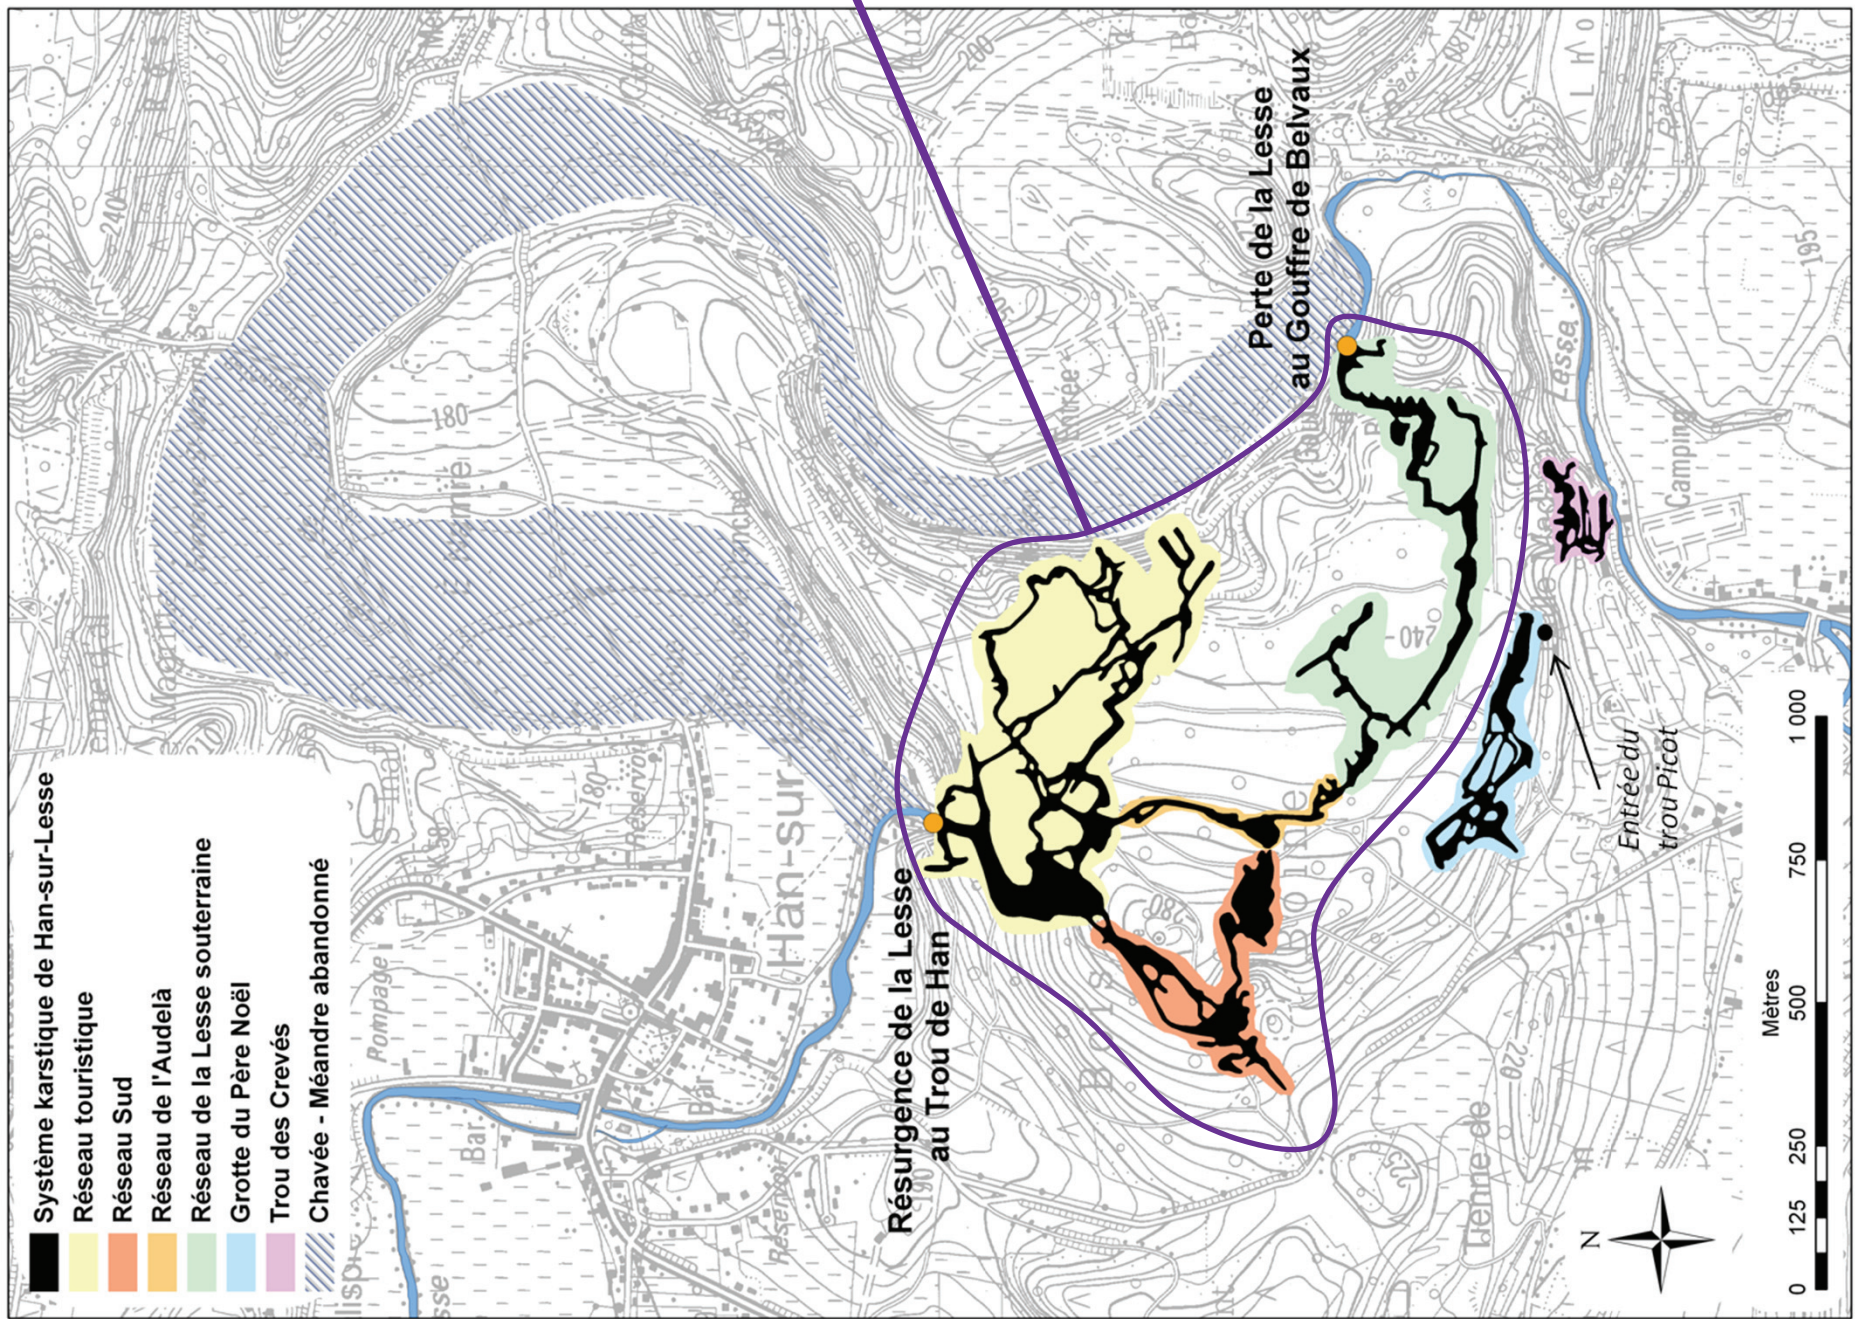

THESIS / THÈSE

DOCTEUR EN SCIENCES

Etude hydrogéologique et dimensionnement par modélisation du système-traçage du réseau karstique de Han-sur-Lesse (massif de Boine-Belgique)

Bonniver, Isabelle

Award date:
2011

DEGRÉ D'ACTIVATION I	DEGRÉ D'ACTIVATION II	DEGRÉ D'ACTIVATION III	DEGRÉ D'ACTIVATION IV
1	2	3	4
Gouffre de Belvaux (GB)	Salle de la Sentinelle	Salle du Corail (CO)	Trou d'Enfante
Zonenoyée du Gouffre de Belvaux	Salle des Draperies (DER)	Galerie de l'Egout	Galerie des Aventuriers
Salle Daniel Ameyé (DA)	Lesse souterraine (AAD)	Salle des Synanthropes	
Lesse souterraine (AAD)	Salle de l'Hypoptane	Salle Comet (CoIS)	
Salle de l'Hypoptane	Zonenoyée de l'Au-Delà		
Zonenoyée de l'Au-Delà	Salle d'Armes (SA)		
Salle d'Armes (SA)	Stryx		
Stryx	Salle du Dôme		
Salle du Dôme	Salle d'Embarquement (EMB)		
Salle d'Embarquement (EMB)	Trou de Han (TH)		
Trou de Han (TH)			

DEGRÉ D'ACTIVATION I	DEGRÉ D'ACTIVATION II	DEGRÉ D'ACTIVATION III	DEGRÉ D'ACTIVATION IV
1	2	3	4
Sites 1 à 11 +	Sites 1 à 13 +	Sites 1 à 17 +	Sites 1 à 17 +
11	12	14	18
12	13	15	19
13	14	16	
14	15	17	
15	16		
16	17		
17			

Activation Legend:

- Degré d'activation I (Blue arrow)
- Degré d'activation II (Green arrow)
- Degré d'activation III (Yellow arrow)
- Degré d'activation IV (Red arrow)
- Extension inconnue des zones noyées (Light blue area)